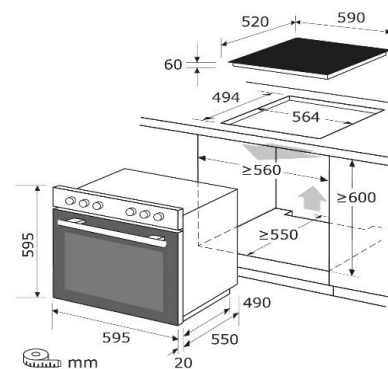

Warenmarke

Exquisit

Modell

EHE185-HBZ-020 inox

Produktgruppe

Herd-Set

Farbe Front

Inox

EAN

4016572414660

Artikelnummer

815446000

Leistung und Energie

Elektrischer Anschluß

Spannung / Frequenz 380-415 V
Leistungsaufnahme Set Gesamt 9100 W
Leistungsaufnahme Ofen 2800 W
Leistungsaufnahme Kochfeld 6300 W
Prüfzeichen CE
Schutzklasse I

Maße und Gewichte Ofen

Gerätemaß HxBxT 595 x 595 x 570 mm
Nischenmaß min. HxBxT 600 x 564 x 600 mm
Tiefe bei geöffneter Tür 1010 mm

Maße und Gewichte Kochfeld

Gerätemaß HxBxT 60 x 590 x 520 mm
Ausschnittmaß min. BxT 564 x 494 mm

Maße und Gewichte Set

Verpackungsmaß Set HxBxT 75,5 x 66,5 x 58,5 cm
Brutto- / Netto-Gewicht 43.09 kg / 38.58 kg

Programme und Funktionen

Anzahl Funktionen 9
Temperaturbereich 50 - 250°
Unterhitze + Ventilator Ja
Ober- & Unterhitze Ja
Umluft (Ober-Unterhitze+Ventil.) Ja
Grill Ja
Grill + Oberhitze Ja
Grill + Oberhitze + Ventilator Ja
Pizzastufe Ja
Heißluft Ja
Auftauprogramm Ja

Zubehör und Ausstattung

Multifunktions-Ofen Ja
Kochfeldsteuerung Ja
Timer (Start/Stopp) Ja
Kühlventilator Ja
Seitliche Schienen Ja
Teleskopauszug Optional
Teleskopauszug zweifach Optional
Grillrost Ja
Innenbeleuchtung Ja
Verglaste Tür Ja
Backblech Ja
Restwärmeanzeige Ja
Kontrolllampe: Ofen Ja
Kontrolllampe: Platte Ja

Kochzonen

Anzahl der Kochstellen 4
Heiztechnik Strahlungskochzonen
Ø Kochzone I - VL 12,0-18,5 cm
Ø Kochzone II - VR 15,0 cm
Ø Kochzone III - HL 15,0 cm
Ø Kochzone IV - HR 18,5 - 28,0 cm

Energieverb. Kochzone I /kg 199,4 Wh/kg
Energieverb. Kochzone II /kg 196,3 Wh/kg
Energieverb. Kochzone III /kg 191,4 Wh/kg
Energieverb. Kochzone IV /kg 193,5 Wh/kg